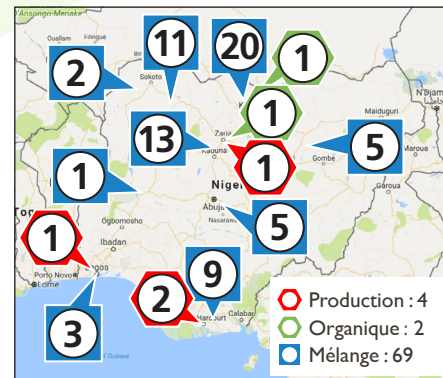

**CONSOMMATION D'ENGRAIS EN NUTRIMENTS, 2010-2022**

**SITES D'USINES DE PRODUCTION ET DE MÉLANGE D'ENGRAIS**

**IMPORTATIONS D'ENGRAIS 2022**

**IMPORTATIONS D'ENGRAIS 2013-2022 (MT)**

Type	2013	2014	2015	2016	2017	2018	2019	2020	2021	2022
DAP	-	-	5,500	5,250	102,770	92,956	56,800	168,181	292,158	177,776
SoA	12,284	2,321	10,483	27,450	40,248	17,700	41,533	49,056	237,869	187,297
KCI	13,532	13,721	408	3,683	121,846	95,373	29,275	199,733	176,291	110,476
NPK	294,980	344,879	165,684	380,455	399,949	351,821	1,785	1,016	27	1
NP com.	-	36,164	47,986	115,645	96,984	111,500	-	-	-	-
Urée	598,616	291,966	120,346	21,013	12	-	-	-	-	-
Autres	94,547	53,167	67,569	40,498	42,284	48,101	2,064	11,316	576	110
<b>Total</b>	<b>1,013,959</b>	<b>742,216</b>	<b>417,976</b>	<b>593,994</b>	<b>804,093</b>	<b>717,450</b>	<b>131,458</b>	<b>429,303</b>	<b>706,922</b>	<b>475,661</b>

**CONSOMMATION APPARENTE 2022**

**CONSOMMATION APPARENTE DES PRINCIPAUX ENGRAIS 2013-2022 (MT)**

Type	2013	2014	2015	2016	2017	2018	2019	2020	2021	2022
Urée	765,731	423,966	319,656	386,383	760,734	758,499	730,151	988,343	1,303,423	955,980
DAP	-	-	5,500	5,250	102,770	92,956	56,800	168,181	229,588	118,678
SoA	12,301	2,321	10,483	27,450	40,248	17,700	41,533	49,056	182,845	188,740
KCI	13,921	13,721	408	3,683	121,846	95,373	29,275	199,733	142,846	34,996
NPK	270,919	344,879	165,684	380,455	399,949	351,821	1,785	1,016	27	-
SSP	37,682	571	16,751	16,599	16,550	19,854	1,507	11,255	-	-
NP com.	87,988	68,535	47,986	115,845	96,984	111,500	-	-	-	-
Autres	25,417	20,225	51,429	23,699	25,735	28,247	557	61	576	110
<b>Total</b>	<b>1,213,959</b>	<b>874,216</b>	<b>617,897</b>	<b>959,364</b>	<b>1,564,816</b>	<b>1,475,950</b>	<b>861,609</b>	<b>1,417,646</b>	<b>1,859,306</b>	<b>1,298,505</b>