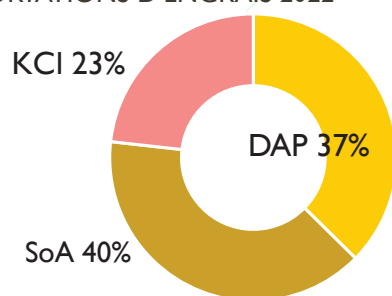

**CONSOMMATION D'ENGRAIS EN NUTRIMENTS, 2010-2022**

**SITES D'USINES DE PRODUCTION ET DE MÉLANGE D'ENGRAIS**

**IMPORTATIONS D'ENGRAIS 2022**

**IMPORTATIONS D'ENGRAIS 2013-2022 (MT)**

Type	2013	2014	2015	2016	2017	2018	2019	2020	2021	2022
DAP	-	-	5,500	5,250	102,770	92,956	56,800	168,181	292,158	177,776
SoA	12,284	2,321	10,483	27,450	40,248	17,700	41,533	49,056	237,869	187,297
KCI	13,532	13,721	408	3,683	121,846	95,373	29,275	199,733	176,291	110,476
NPK	294,980	344,879	165,684	380,455	399,949	351,821	1,785	1,016	27	1
NP com.	-	36,164	47,986	115,645	96,984	111,500	-	-	-	-
Urée	598,616	291,966	120,346	21,013	12	-	-	-	-	-
Autres	94,547	53,167	67,569	40,498	42,284	48,101	2,064	11,316	576	110
<b>Total</b>	<b>1,013,959</b>	<b>742,216</b>	<b>417,976</b>	<b>593,994</b>	<b>804,093</b>	<b>717,450</b>	<b>131,458</b>	<b>429,303</b>	<b>706,922</b>	<b>475,661</b>

**CONSOMMATION APPARENTE 2022**

**CONSOMMATION APPARENTE DES PRINCIPAUX ENGRAIS 2013-2022 (MT)**

Type	2013	2014	2015	2016	2017	2018	2019	2020	2021	2022
Urée	765,731	423,966	319,656	386,383	760,734	758,499	730,151	988,343	1,303,423	955,980
DAP	-	-	5,500	5,250	102,770	92,956	56,800	168,181	229,588	118,678
SoA	12,301	2,321	10,483	27,450	40,248	17,700	41,533	49,056	182,845	188,740
KCI	13,921	13,721	408	3,683	121,846	95,373	29,275	199,733	142,846	34,996
NPK	270,919	344,879	165,684	380,455	399,949	351,821	1,785	1,016	27	-
SSP	37,682	571	16,751	16,599	16,550	19,854	1,507	11,255	-	-
NP com.	87,988	68,535	47,986	115,845	96,984	111,500	-	-	-	-
Autres	25,417	20,225	51,429	23,699	25,735	28,247	557	61	576	110
<b>Total</b>	<b>1,213,959</b>	<b>874,216</b>	<b>617,897</b>	<b>959,364</b>	<b>1,564,816</b>	<b>1,475,950</b>	<b>861,609</b>	<b>1,417,646</b>	<b>1,859,306</b>	<b>1,298,505</b>