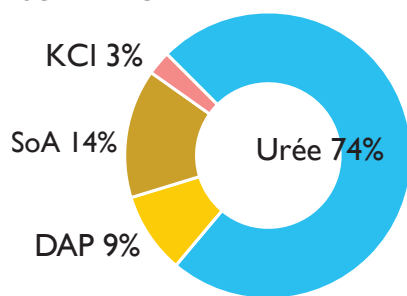

**CONSOMMATION D'ENGRAIS EN NUTRIMENTS, 2010-2022**

**SITES D'USINES DE PRODUCTION ET DE MÉLANGE D'ENGRAIS**

**IMPORTATIONS D'ENGRAIS 2022**

**IMPORTATIONS D'ENGRAIS 2013-2022 (MT)**

Type	2013	2014	2015	2016	2017	2018	2019	2020	2021	2022
DAP	-	-	5,500	5,250	102,770	92,956	56,800	168,181	292,158	177,776
SoA	12,284	2,321	10,483	27,450	40,248	17,700	41,533	49,056	237,869	187,297
KCI	13,532	13,721	408	3,683	121,846	95,373	29,275	199,733	176,291	110,476
NPK	294,980	344,879	165,684	380,455	399,949	351,821	1,785	1,016	27	1
NP com.	-	36,164	47,986	115,645	96,984	111,500	-	-	-	-
Urée	598,616	291,966	120,346	21,013	12	-	-	-	-	-
Autres	94,547	53,167	67,569	40,498	42,284	48,101	2,064	11,316	576	110
<b>Total</b>	<b>1,013,959</b>	<b>742,216</b>	<b>417,976</b>	<b>593,994</b>	<b>804,093</b>	<b>717,450</b>	<b>131,458</b>	<b>429,303</b>	<b>706,922</b>	<b>475,661</b>

**CONSOMMATION APPARENTE 2022**

**CONSOMMATION APPARENTE DES PRINCIPAUX ENGRAIS 2013-2022 (MT)**

Type	2013	2014	2015	2016	2017	2018	2019	2020	2021	2022
Urée	765,731	423,966	319,656	386,383	760,734	758,499	730,151	988,343	1,303,423	955,980
DAP	-	-	5,500	5,250	102,770	92,956	56,800	168,181	229,588	118,678
SoA	12,301	2,321	10,483	27,450	40,248	17,700	41,533	49,056	182,845	188,740
KCI	13,921	13,721	408	3,683	121,846	95,373	29,275	199,733	142,846	34,996
NPK	270,919	344,879	165,684	380,455	399,949	351,821	1,785	1,016	27	-
SSP	37,682	571	16,751	16,599	16,550	19,854	1,507	11,255	-	-
NP com.	87,988	68,535	47,986	115,845	96,984	111,500	-	-	-	-
Autres	25,417	20,225	51,429	23,699	25,735	28,247	557	61	576	110
<b>Total</b>	<b>1,213,959</b>	<b>874,216</b>	<b>617,897</b>	<b>959,364</b>	<b>1,564,816</b>	<b>1,475,950</b>	<b>861,609</b>	<b>1,417,646</b>	<b>1,859,306</b>	<b>1,298,505</b>